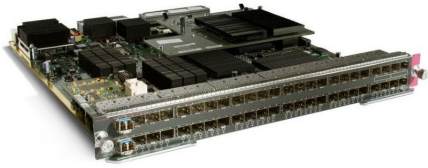

Cisco WS-X6848-SFP-2TXL Datenblatt

Cisco WS-X6848-SFP-2TXL Catalyst 6500 48-Port GigE Mod: Fabric-fähig mit DFC4XL

WS-X6848-SFP-2TXL

Cisco WS-X6848-SFP-2TXL Catalyst 6500 48-Port GigE Mod: Fabric-fähig mit DFC4XL