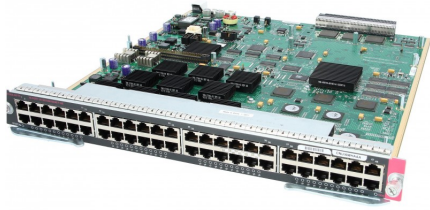

Cisco WS-X6148A-GE-TX Datenblatt

Cisco WS-X6148A-GE-TX Catalyst 6500 48-Port 10/100/1000 mit Jumbo Frame, RJ-45

WS-X6148A-GE-TX

Cisco WS-X6148A-GE-TX Catalyst 6500 48-Port 10/100/1000 mit Jumbo Frame, RJ-45