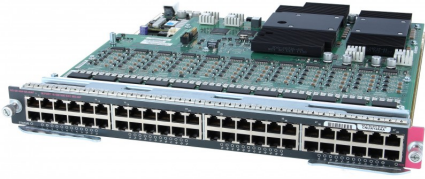

# Cisco WS-X6148A-GE-45AF Datenblatt

**Cisco WS-X6148A-GE-45AF Catalyst 6500 48-Port PoE 802.3af 10/100/1000, mit Jumbo Frame**

**WS-X6148A-GE-45AF**

Cisco WS-X6148A-GE-45AF Catalyst 6500 48-Port PoE 802.3af 10/100/1000, mit Jumbo Frame