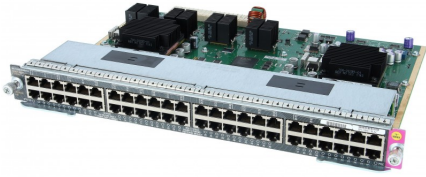

Cisco WS-X4648-RJ45V+E Datenblatt

Cisco WS-X4648-RJ45V+E Catalyst 4500E Serie 48-Port 802.3af PoE und PoEP - 10/100/1000 (RJ-45)

WS-X4648-RJ45V+E

Cisco WS-X4648-RJ45V+E Catalyst 4500E Serie 48-Port 802.3af PoE und PoEP - 10/100/1000 (RJ-45)