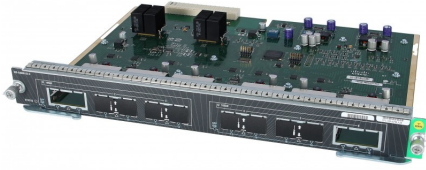

Cisco WS-X4606-X2-E Datenblatt

Cisco WS-X4606-X2-E Catalyst 4500 E-Serie 6-Port 10 GbE (X2)

WS-X4606-X2-E

Cisco WS-X4606-X2-E Catalyst 4500 E-Serie 6-Port 10 GbE (X2)

[Jetzt kaufen](#)