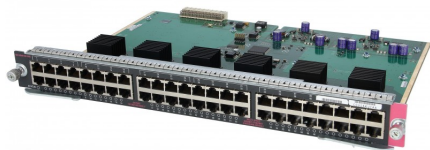

# Cisco WS-X4548-GB-RJ45 Datenblatt

**Cisco WS-X4548-GB-RJ45 Catalyst 4500 48-Port PoE-Switch-Modul**

**WS-X4548-GB-RJ45**

Cisco WS-X4548-GB-RJ45 Catalyst 4500 48-Port PoE-Switch-Modul

[Jetzt kaufen](#)