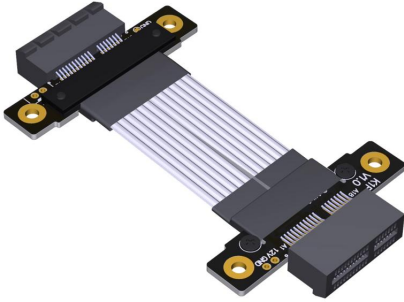

# Cablexa P4X1-STR-F-F Datenblatt

**PCIe 4.0 x1 TX-zu-TX-Durchgangskabel, Buchse auf Buchse**

**P4X1-STR-F-F**

PCIe 4.0 x1 TX-zu-TX-Durchgangskabel, Buchse auf Buchse

[Jetzt kaufen](#)