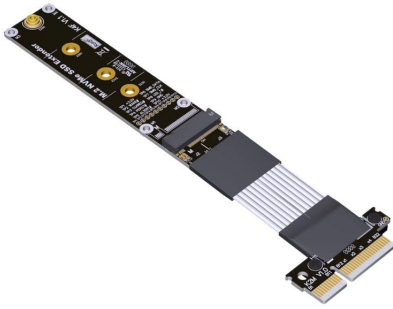

Cablexa P4-X4M-2280-LI Datenblatt

PCIe 4.0 x4 Stecker auf M.2 NVMe Key M 2280 SSD-Verlängerungskabel, 85 Ohm niedrige Impedanz

P4-X4M-2280-LI

PCIe 4.0 x4 Stecker auf M.2 NVMe Key M 2280 SSD-Verlängerungskabel, 85 Ohm niedrige Impedanz