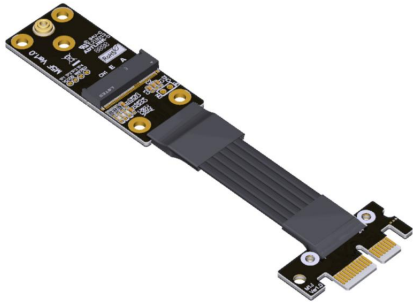

# Cablexa P4-X1M-M2WIFI Datenblatt

**PCIe 4.0 x1 Stecker auf M.2 WiFi (Key E) Verlängerungskabel**

**P4-X1M-M2WIFI**

PCIe 4.0 x1 Stecker auf M.2 WiFi (Key E) Verlängerungskabel

[Jetzt kaufen](#)