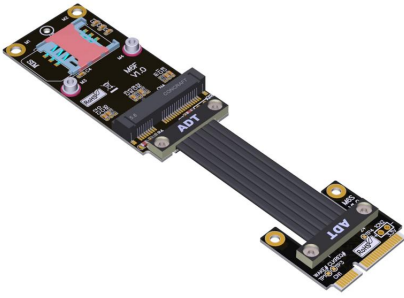

# Cablexa P4-MPEM-MPEF Datenblatt

**PCIe 4.0 Mini-PCle-Stecker auf Mini-PCle-Buchse-Verlängerungskabel**

**P4-MPEM-MPEF**

PCIe 4.0 Mini-PCle-Stecker auf Mini-PCle-Buchse-Verlängerungskabel

[Jetzt kaufen](#)