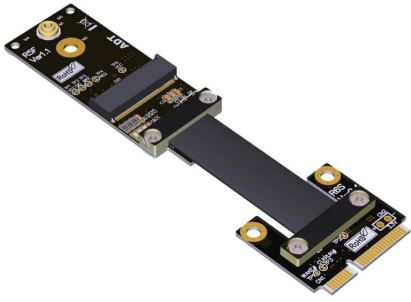

Cablexa P4-MPEM-M2AWIFI Datenblatt

PCIe 4.0 Mini PCIe Stecker auf M.2 Key A WLAN-Verlängerungskabel

P4-MPEM-M2AWIFI

PCIe 4.0 Mini PCIe Stecker auf M.2 Key A WLAN-Verlängerungskabel

[Jetzt kaufen](#)