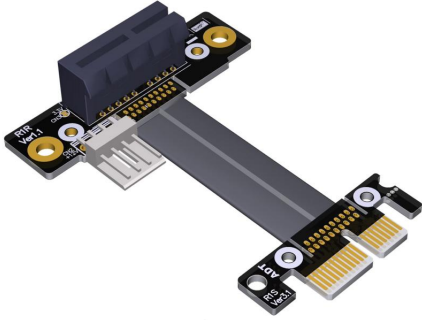

# Cablexa P3-X1M-X1FDRP Datenblatt

**PCIe 3.0 x1 auf x1 Verlängerungskabel, Stecker STR auf Buchse Down R/A mit SATA 15P Stromkabel**

## **P3-X1M-X1FDRP**

PCIe 3.0 x1 auf x1 Verlängerungskabel, Stecker STR auf Buchse Down R/A mit SATA 15P Stromkabel

[Jetzt kaufen](#)