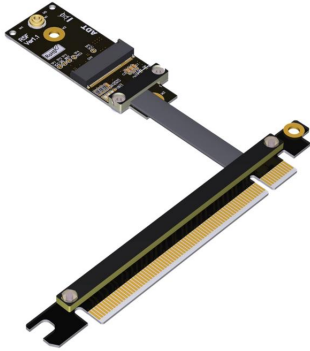

# Cablexa P3-X16M-M2WIFI Datenblatt

**PCIe 3.0 x16 Stecker auf M.2 WiFi Key AE Verlängerungskabel**

**P3-X16M-M2WIFI**

PCIe 3.0 x16 Stecker auf M.2 WiFi Key AE Verlängerungskabel

[Jetzt kaufen](#)