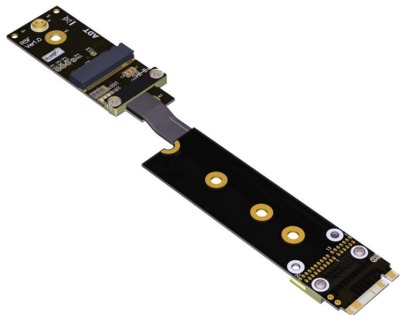

Cablexa P3-M2N-M2WIFI Datenblatt

PCIe 3.0 M.2 NVMe Key-M Stecker auf M.2 WLAN Key-AE Verlängerungskabel

P3-M2N-M2WIFI

PCIe 3.0 M.2 NVMe Key-M Stecker auf M.2 WLAN Key-AE Verlängerungskabel

[Jetzt kaufen](#)