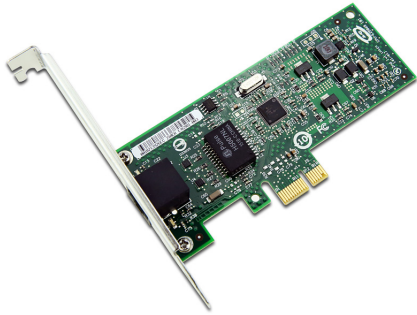

# Intel EXPI9301CT Datenblatt

## Intel Gigabit CT Desktop-Adapter, RJ45, 10/100/1000, PCIe, 82574L

### EXPI9301CT

Gigabit-CT-Adapter liefern 10/100/1000-Geschwindigkeiten mit RJ45-Anschluss. Unterstützt 10BASE-T-, 100BASE-T- und 1000BASE-T-Netzwerke.

Für PCs mit PCI Express\* (PCIe\*)-Steckplätzen bietet der Intel Gigabit CT Desktop-Adapter EXPI9301CT die neueste Technologie zur Maximierung der Systemleistung und Steigerung der Endbenutzerproduktivität. Insbesondere verwendet der Intel® Gigabit CT Desktop-Adapter die automatische Aushandlung, um sicherzustellen, dass der Adapter mit der höchsten verfügbaren Netzwerkgeschwindigkeit (10, 100 oder 1000 Mbit/s) läuft und die volle Bandbreitenkapazität mit der dedizierten Bandbreite eines PCIe-Ein-/Ausgangs beibehält ( I/O)-Bus für Konnektivität, auf die Sie sich verlassen können. Basierend auf dem stromsparenden Intel® 82574L Gigabit Ethernet Controller bietet dieser Desktop-Adapter optimale Leistung in einem kostengünstigen, stromsparenden und kompakten Profil. Teaming-Unterstützung und eine Reihe weiterer erweiterter Funktionen ermöglichen es Kunden, diesen Adapter auch als Server-Adapter der Einstiegsklasse zu verwenden.

### Wesentliches

- Produktname: Intel Gigabit CT Desktop-Adapter EXPI9301CT

- Produktkollektion: Gigabit-Ethernet-Adapter (bis zu 2,5 GbE)
- Erscheinungsdatum: Q3'08
- Vertikales Segment: Desktop
- Kabelmedium: Kupfer
- Verkabelungstyp: Kategorie 5 bis zu 100 m
- Halterungshöhe: Niedriges Profil und volle Höhe
- TDP: 1,9 W
- Produktbestellcodes: EXPI9301CT, EXPI9301CTBLK