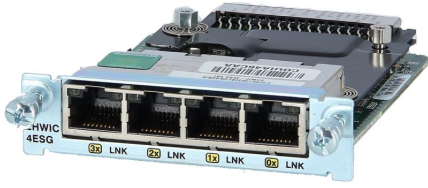

Cisco EHWIC-4ESG Datenblatt

Cisco EHWIC-4ESG Vier-Port-10/100/1000-Ethernet-Switch-Schnittstellenkarte

EHWIC-4ESG

Cisco EHWIC-4ESG Vier-Port-10/100/1000-Ethernet-Switch-Schnittstellenkarte

[Jetzt kaufen](#)