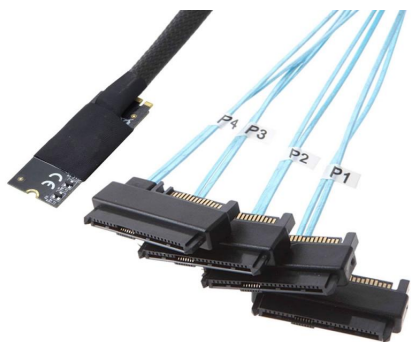

# Cablexa CVT-M2-4x8482 Datenblatt

**M.2 M-Key auf 4x 29-polig SFF-8482 mit 15-poligem SATA-Stromanschluss**

**CVT-M2-4x8482**

M.2 M-Key auf 4x 29-polig SFF-8482 mit 15-poligem SATA-Stromanschluss

[Jetzt kaufen](#)