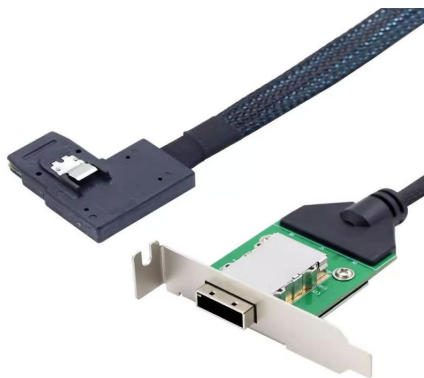

# Cablexa CVT-8088F-8087RE Datenblatt

**Externer Mini SAS SFF-8088-Buchsensteckplatz zum internen Mini SAS SFF-8087-Konverter mit rechtem Ausgang**

**CVT-8088F-8087RE**

Externer Mini SAS SFF-8088-Buchsensteckplatz zum internen Mini SAS SFF-8087-Konverter mit rechtem Ausgang