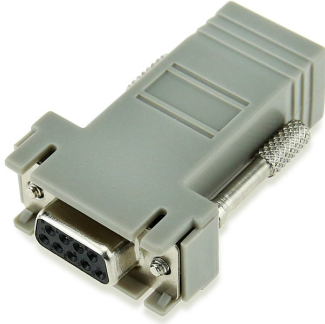

# Cisco CAB-9AS-FDTE Datenblatt

Cisco CAB-9AS-FDTE Konsolenadapter DB9-Buchse auf RJ45-Buchse

CAB-9AS-FDTE

Dieser modulare Netzwerkadapter CAB-9AS-FDTE verfügt über eine DB9-Buchse auf eine RJ45-Buchse. Verbinden Sie Terminals auf Ihrem Desktop mit Cisco DB9-Buchsen-zu-RJ45-Buchsen-Konsolenadaptern wieder mit einem zentralen Patchpanel. Modulare Adapter sind eine kostengünstige Möglichkeit, Verbindungen herzustellen. Verwenden Sie diese Konsolenadapter für Terminals, serielle Drucker, Modems, POS und andere serielle Geräte. Dieser modulare Netzwerkadapter hat eine DB9-Buchse auf eine RJ45-Buchse.

## Spezifikationen

- Hersteller: Cisco Systems, Inc
- Modellnummer: CAB-9AS-FDTE
- Produktname: Konsolenadapter DB9-Buchse auf RJ45-Buchse
- Produkttyp: Konsolenadapter
- Anschluss am ersten Ende: DB9-Buchse
- Anschluss am zweiten Ende: RJ45-Buchse (RJ45-Buchse)
- Protokoll: RS-232