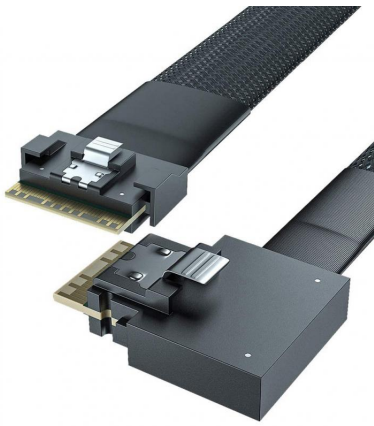

Cablexa CAB-8654i8-8654i8RE Datenblatt

SlimSAS SFF-8654 8i auf SlimSAS SFF-8654 8i SAS 4.0-Kabel, gerade zum rechten Ausgang

CAB-8654i8-8654i8RE

SlimSAS SFF-8654 8i auf SlimSAS SFF-8654 8i SAS 4.0-Kabel, gerade zum rechten Ausgang

Merkmale

- Länge: 0,5 ~ 1 Meter
- Datenrate: Bis zu 24 Gbit/s pro Kanal
- SFF-8654-konform
- Anschluss A: Interne Slimsas (SFF-8654) 8i
- Anschluss B: Interne Slimsas (SFF-8654) 8i
- Impedanz: 100 Ohm
- 32AWG