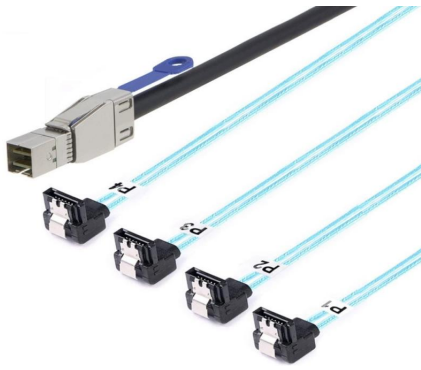

# Cablexa CAB-8644-4xSATARA Datenblatt

**Externes HD Mini SAS SFF-8644 auf 4x rechtwinkliges SATA 7P Breakout-Kabel**

**CAB-8644-4xSATARA**

Externes HD Mini SAS SFF-8644 auf 4x rechtwinkliges SATA 7P Breakout-Kabel