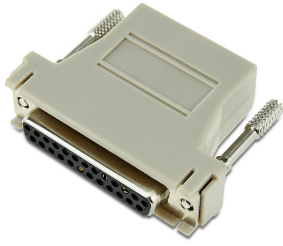

Cisco CAB-500DCF Datenblatt

Cisco CAB-500DCF DB-25-Anschluss, DCE-Buchse, CAB-25AS-DCE

CAB-500DCF

Cisco CAB-500DCF DB-25-Anschluss, DCE-Buchse, CAB-25AS-DCE

Spezifikationen

- Hersteller: Cisco Systems, Inc
- Modellnummer: CAB-500DCF
- Produktname: DB25-Buchse auf RJ45-Buchse DCE-Adapter
- Produkttyp: Konsolenadapter
- Anschluss am ersten Ende: RJ45-Buchse (RJ45-Buchse)
- Anschluss am zweiten Ende: DB25-Buchse
- Protokoll: RS-232 DCE