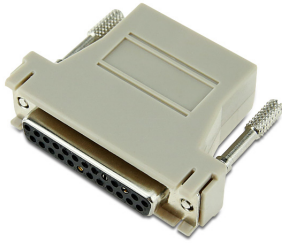

Cisco Compatible CAB-500DCF Datenblatt

Cisco-kompatibler CAB-500DCF DB-25-Anschluss, DCE-Buchse, CAB-25AS-DCE

CAB-500DCF

Cisco CAB-500DCF DB-25-Anschluss, DCE-Buchse, CAB-25AS-DCE

Technische Daten

- Modellnr.: CAB-500DCF
- Produktname: DB25-Buchse auf RJ45-Buchse DCE-Adapter
- Produkttyp: Konsolenadapter
- Anschluss am ersten Ende: RJ45-Buchse (RJ45-Buchse)
- Anschluss am zweiten Ende: DB25-Buchse
- Protokoll: RS-232 DCE