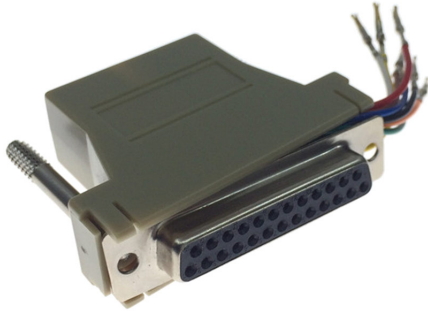

Cisco Compatible CAB-25AS-FDTE Datenblatt

Cisco-kompatibler CAB-25AS-FDTE DB25-Buchse auf RJ45-Buchse DTE-Adapter CAB-500DTF

CAB-25AS-FDTE

Cisco CAB-25AS-FDTE DB25-Buchse auf RJ45-Buchse DTE-Adapter CAB-500DTF

Dieser Adapter CAB-25AS-FDTE wird in der Cisco 2500-Serie verwendet, einschließlich der Access Server-Serie (Cisco 2509 bis Cisco 2512). Dieser Adapter hat an einem Ende einen RJ-45-Stecker und am anderen Ende eine DB-25-Buchse.

Technische Daten

- Hersteller-Teilenummer: CAB-25AS-FDTE=
- Markenname: Cisco
- Produktname: Serieller Anschlussadapter
- Produkttyp: Datenübertragungsadapter
- Adaptertyp: DTE
- Anschluss am ersten Ende: 1 x 8-polige RJ-45-Buchse
- Anschluss am zweiten Ende: 1 x 25-polige DB-25-Buchse
- Kompatibilität: Cisco Router - 2500-Serie, 1600-Serie, Cisco Access Server - 2509 bis 2512