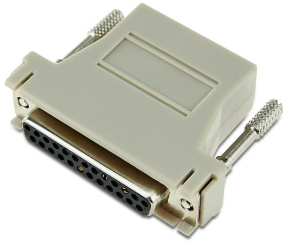

# Cisco CAB-25AS-DCE Datenblatt

Cisco CAB-25AS-DCE DB25-Buchse auf RJ45-Buchse DCE-Adapter CAB-500DCF

CAB-25AS-DCE

Cisco CAB-25AS-DCE DB25-Buchse auf RJ45-Buchse DCE-Adapter CAB-500DCF

## Spezifikationen

- Hersteller: Cisco Systems, Inc
- Modellnummer: CAB-25AS-DCE, CAB-500DCF
- Produktname: DB25-Buchse auf RJ45-Buchse DCE-Adapter
- Produkttyp: Konsolenadapter
- Anschluss am ersten Ende: RJ45-Buchse (RJ45-Buchse)
- Anschluss am zweiten Ende: DB25-Buchse
- Protokoll: RS-232 DCE