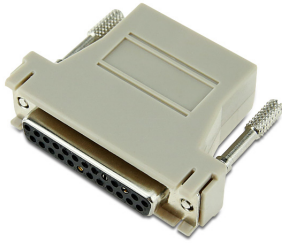

Cisco Compatible CAB-25AS-DCE Datenblatt

Cisco-kompatibler CAB-25AS-DCE DB25-Buchse auf RJ45-Buchse DCE-Adapter CAB-500DCF

CAB-25AS-DCE

Cisco CAB-25AS-DCE DB25-Buchse auf RJ45-Buchse DCE-Adapter CAB-500DCF

Technische Daten

- Modellnummer: CAB-25AS-DCE, CAB-500DCF
- Produktname: DB25-Buchse auf RJ45-Buchse DCE-Adapter
- Produkttyp: Konsolenadapter
- Anschluss am ersten Ende: RJ45-Buchse (RJ45-Buchse)
- Anschluss am zweiten Ende: DB25-Buchse
- Protokoll: RS-232 DCE