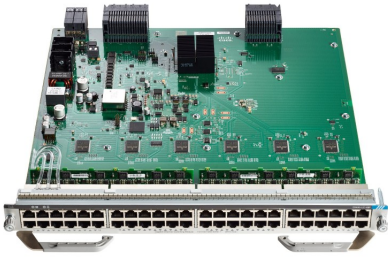

Cisco C9400-LC-48P Datenblatt

Cisco C9400-LC-48P Catalyst 9400 Serie 48-Port POE+ 10/100/1000 (RJ-45)

C9400-LC-48P

Cisco C9400-LC-48P Catalyst 9400 Serie 48-Port POE+ 10/100/1000 (RJ-45)

[Jetzt kaufen](#)