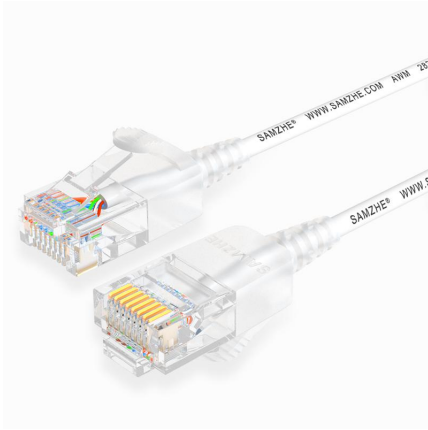

C6AS-UTP-WHT-20M Datenblatt

20 m (65,6 Fuß) Cat6A Slim ungeschirmtes (UTP) 10 Gbit/s Ethernet-Netzwerk-Patchkabel, weiß

C6AS-UTP-WHT-20M

20 m (65,6 Fuß) Cat6A Slim ungeschirmtes (UTP) 10 Gbit/s Ethernet-Netzwerk-Patchkabel, weiß

Das Cat6a Snagless Unshielded (UTP) Slim-Netzwerk-Patchkabel ist die perfekte Lösung für hochdichte Verkabelungsanwendungen wie große Konferenzräume und Rechenzentren. Die geformte, knickfreie Manschette verhindert ein unerwünschtes Hängenbleiben des Kabels während der Installation und sorgt für zusätzliche Zugentlastung. Erhältlich in verschiedenen Farben, um Ihre Netzwerkinstallation einfach farblich zu kennzeichnen.

Dieses Netzkabel unterstützt Ethernet-Geschwindigkeiten von bis zu 10 Gbit/s bei Entfernungen von bis zu 328 Fuß, was ideal für große Konferenzräume ist, die möglicherweise HDBaseT-Technologie nutzen. Die Cat6a-Technologie verdoppelt die Mindestbandbreite früherer Cat6-Kabel und ist fünfmal leistungstärker als Cat5e. Diese Erhöhung der Datengeschwindigkeit und Bandbreite macht es zu perfekten Power over Ethernet (PoE)- und Voice over Internet Protocol (VoIP)-Situationen.

Spezifikationen

- Kabeltyp: Cat6a Slim Snagless
- Abschirmungstyp: Ungeschirmt (UTP)
- Kabelmantel: PVC (CM)
- Leitermaterial: Reines Kupfer
- Anschluss 1: RJ45
- Anschluss 2: RJ45
- Drahtstärke: 28 AWG (7/0,12 mm)
- Datenratenunterstützung: 10GBase-T
- Farbe weiß
- Kabellänge: 20 m (65,6 Fuß)