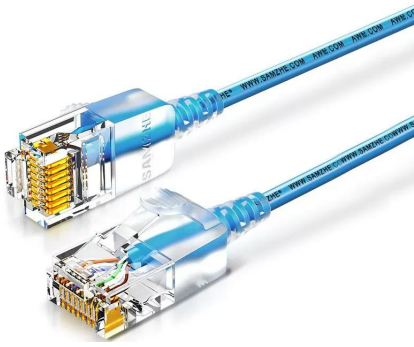

C6AS-UTP-BLU-2M Datenblatt

2 m (6,6 Fuß) schmales, ungeschirmtes (UTP) 10-Gbit/s-Ethernet-Netzwerk-Patchkabel Cat6A, blau

C6AS-UTP-BLU-2M

2 m (6,6 Fuß) schmales, ungeschirmtes (UTP) 10-Gbit/s-Ethernet-Netzwerk-Patchkabel Cat6A, blau

Das Cat6a Snagless Unshielded (UTP) Slim-Netzwerk-Patchkabel ist die perfekte Lösung für hochdichte Verkabelungsanwendungen wie große Konferenzräume und Rechenzentren. Die geformte, knickfreie Manschette verhindert ein unerwünschtes Hängenbleiben des Kabels während der Installation und sorgt für zusätzliche Zugentlastung. Erhältlich in verschiedenen Farben, um Ihre Netzwerkinstallation einfach farblich zu kennzeichnen.

Dieses Netzkabel unterstützt Ethernet-Geschwindigkeiten von bis zu 10 Gbit/s bei Entfernungen von bis zu 328 Fuß, was ideal für große Konferenzräume ist, die möglicherweise HDBaseT-Technologie nutzen. Die Cat6a-Technologie verdoppelt die Mindestbandbreite früherer Cat6-Kabel und ist fünfmal leistungstärker als Cat5e. Diese Erhöhung der Datengeschwindigkeit und Bandbreite macht es zu perfekten Power over Ethernet (PoE)- und Voice over Internet Protocol (VoIP)-Situationen.

Spezifikationen

- Kabeltyp: Cat6a Slim Snagless
- Abschirmungstyp: Ungeschirmt (UTP)
- Kabelmantel: PVC (CM)
- Leitermaterial: Reines Kupfer
- Anschluss 1: RJ45
- Anschluss 2: RJ45
- Drahtstärke: 28 AWG (7/0,12 mm)
- Datenratenunterstützung: 10GBase-T
- Farbe blau
- Kabellänge: 2 m (6,6 Fuß)