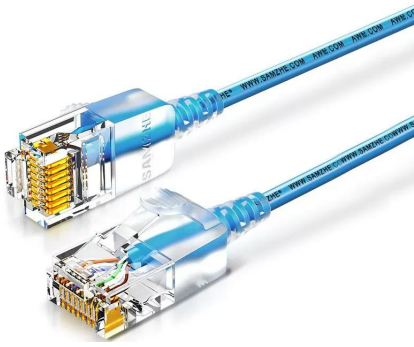

C6AS-UTP-BLU-1M Datenblatt

1 m (3,3 Fuß) schmales, ungeschirmtes (UTP) 10-Gbit/s-Ethernet-Netzwerk-Patchkabel Cat6A, blau

C6AS-UTP-BLU-1M

1 m (3,3 Fuß) schmales, ungeschirmtes (UTP) 10-Gbit/s-Ethernet-Netzwerk-Patchkabel Cat6A, blau

Das Cat6a Snagless Unshielded (UTP) Slim-Netzwerk-Patchkabel ist die perfekte Lösung für hochdichte Verkabelungsanwendungen wie große Konferenzräume und Rechenzentren. Die geformte, knickfreie Manschette verhindert ein unerwünschtes Hängenbleiben des Kabels während der Installation und sorgt für zusätzliche Zugentlastung. Erhältlich in verschiedenen Farben, um Ihre Netzwerkinstallation einfach farblich zu kennzeichnen.

Dieses Netzkabel unterstützt Ethernet-Geschwindigkeiten von bis zu 10 Gbit/s bei Entfernungen von bis zu 328 Fuß, was ideal für große Konferenzräume ist, die möglicherweise HDBaseT-Technologie nutzen. Die Cat6a-Technologie verdoppelt die Mindestbandbreite früherer Cat6-Kabel und ist fünfmal leistungstärker als Cat5e. Diese Erhöhung der Datengeschwindigkeit und Bandbreite macht es zu perfekten Power over Ethernet (PoE)- und Voice over Internet Protocol (VoIP)-Situations.

Spezifikationen

- Kabeltyp: Cat6a Slim Snagless
- Abschirmungstyp: Ungeschirmt (UTP)
- Kabelmantel: PVC (CM)
- Leitermaterial: Reines Kupfer
- Anschluss 1: RJ45
- Anschluss 2: RJ45
- Drahtstärke: 28 AWG (7/0,12 mm)
- Datenratenunterstützung: 10GBase-T
- Farbe blau
- Kabellänge: 1 m (3,3 Fuß)