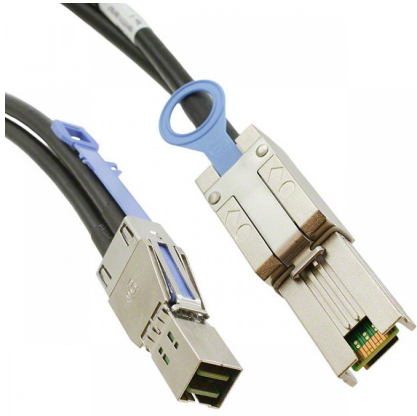

## HPE 733045-B21 6,0 m externes Mini-SAS-Kabel mit hoher Dichte auf Mini-SAS

### 733045-B21

HPE 733045-B21 6,0 m externes Mini-SAS-Kabel mit hoher Dichte auf Mini-SAS

#### Allgemein

- Speicherkabeltyp: Externes SAS-Kabel
- Länge: 6 m

#### Konnektivität

- Anschluss: 26 Pin 4x Shielded Mini MultiLane SAS (SFF-8088) – männlich
- Anschluss (zweites Ende): 4x HD Mini-SAS (SFF-8644) – männlich