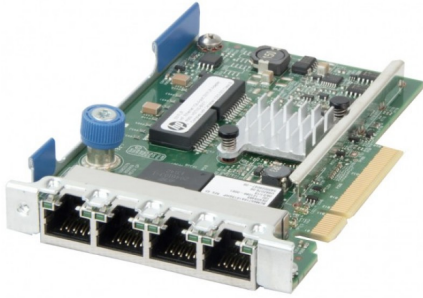

HPE 629135-B21 Datenblatt

HPE ETHERNET 1 GB 4-PORT 331FLR ADAPTER, 634025-001

629135-B21

Dieser Artikel, 629135-B21, ist die HPE Optionsteilenummer für das Produkt, das als Ethernet 1 Gb 4-Port 331FLR Adapter beschrieben wird. Weitere Details unten.

HPE Option Teilenummer: 629135-B21

HPE-Ersatzteilnummer: 634025-001

Hauptmerkmale

- Gerätetyp: Netzwerkadapter – 4 Ports
- Schnittstelle (Bus) Typ: PCI Express 2.0 X4
- Revision der PCI-Spezifikation: PCIe 2.0
- Prozessor: 1 x Bcm5719 - Broadcom

Vernetzung

- Konnektivitätstechnologie : Verkabelt
- Datenverbindungsprotokoll: Ethernet, Fast Ethernet, Gigabit Ethernet
- Datenübertragungsrate: 1 Gbit/s
- Fernverwaltungsprotokoll: SNMP
- Statusanzeigen: Verbindungsaktivität, Port-Übertragungsgeschwindigkeit
- Features : Jumbo Frames Support, Pxe Support, Large Send Offload (auch)
- Kompatible Standards: IEEE 802.3, IEEE 802.3u, IEEE 802.1q, IEEE 802.3ab, IEEE 802.3x, IEEE 802.3ad (LACP), IEEE 802.1as, IEEE 802.3az