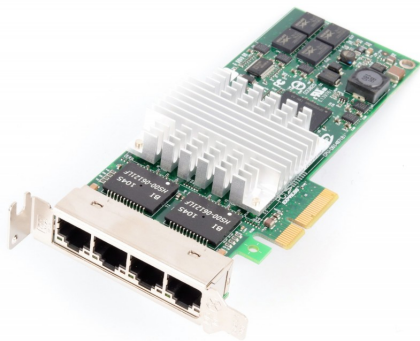

HPE 435508-B21 Datenblatt

HPE NC364T PCI-E QUAD PORT GIGABIT SERVER ADAPTER, 436431-001, 435506-003

435508-B21

Der HP NC364T PCI Express Quad-Port-Gigabit-Serveradapter verfügt über vier 10/100/1000T-Gigabit-Ethernet-Ports auf einer einzigen Karte, wodurch wertvolle Server-E/A-Steckplätze für andere Zwecke eingespart werden. Die vier Ports bieten die höchste verfügbare Portdichte für ProLiant-Server in einem einzelnen PCI-Express-Netzwerkadapter. Der NC364T ist ideal für Virtualisierung, Sicherheit, Serverkonsolidierung, Netzwerksegmentierung und andere ProLiant-Serveranwendungen, die maximalen Durchsatz und Portdichte erfordern. Der aggregierte Gesamtdurchsatz von 4 Gbit/s erfüllt die Anforderungen von Kunden, die eine hohe Bandbreite wünschen, aber noch nicht bereit sind, auf 10 Gigabit Ethernet umzusteigen.

Die NC364T ist eine Low-Profile-Karte mit Halterungen in voller und halber Höhe, die im Kit enthalten sind. Die x4-PCI-Express-Schnittstelle ist mit x4-, x8- und x16-PCI-Steckplätzen kompatibel. Der NC364T wurde getestet und erfüllt nachweislich die anspruchsvollen HP-Standards und bietet vollständige Treiberunterstützung auf einer Vielzahl von ProLiant-Servern. Der Adapter wird mit Teaming-Treibern für alle wichtigen Betriebssysteme, Teaming-Dienstprogrammen, mehreren VLAN-Tagging-Funktionen, Konfigurationsdienstprogrammen und IPv6-Paketübertragungs- und -empfangsunterstützung (mit Ausnahme aller Offload-Funktionen) geliefert.