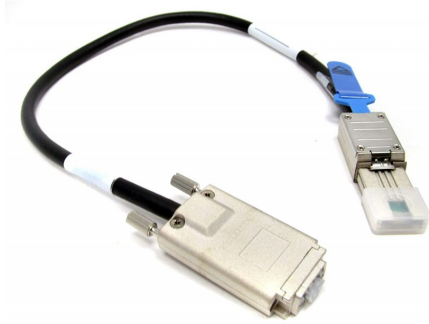

# HPE 419569-B21 Datenblatt

HPE 419569-B21 Ext. Mini-SAS-Kabel, 0,5 m, 408770-001

419569-B21

HPE 419569-B21 Ext. Mini-SAS-Kabel, 0,5 m, 408770-001

## Allgemein

- Speicherkabeltyp: Externes SAS-Kabel
- SAS-Lane-Menge: 4-Lane
- Länge: 1,6 Fuß

## Konnektivität

- Stecker: 26 Pin 4x Shielded Mini MultiLane SAS (SFF-8088)
- Anschluss (zweites Ende): 4 x InfiniBand (SFF-8470)