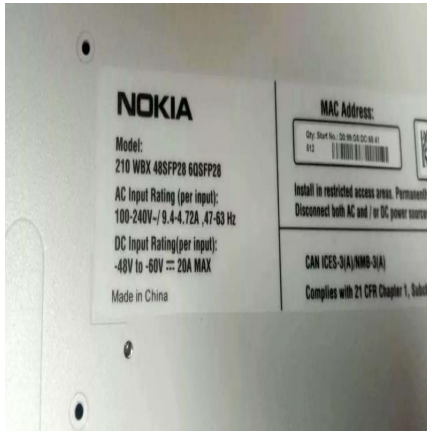

# Nokia 3HE12201AA Datenblatt

**Nokia 3HE12201AA 210 WBX 48SFP28 6QSFP28, DC-System, FtoB**

**3HE12201AA**

Nokia 3HE12201AA 210 WBX 48SFP28 6QSFP28, DC-System, FtoB

[Jetzt kaufen](#)