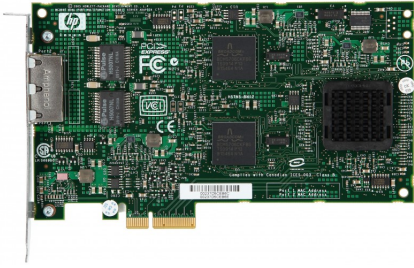

# HPE 394795-B21 Datenblatt

HPE NC380T PCI-E DUAL PORT MULTIFUNCTION GIGABIT SERVER ADAPTER, 374443-001

394795-B21

Dieser Artikel, 394795-B21, ist die HPE Optionsteilenummer für das als NC380T PCI Express Dual Port Multifunction Gigabit Server Adapter beschriebene Produkt. Weitere Details unten.

HPE Option Teilenummer: 394795-B21

HPE-Ersatzteilnummer: 374443-001

HPE-Baugruppe Teilenummer: 012392-002

HP NC380T ist ein Hochleistungs-PCI Express (PCIe) Dual Port, Kupfer, Multifunktions-Gigabit-Serveradapter für den anspruchsvollen ProLiant-Kunden, der an optimale Leistung gewöhnt ist.

Spezifikationen

- Produkttyp: Gigabit-Ethernet-Karte
- Gerätetyp: Ethernet-Netzwerkadapter
- Produktmodell: NC380T
- Schnittstelle: PCI-Express x4
- Formfaktor: Steckkarte
- Anschlüsse: RJ-45
- Netzwerktechnologie: 10/100/1000Base-T
- Unterstütztes Gerät: PC
- Gesamtzahl der Ports: Dual-Port
- Konnektivitätstechnologie: Verkabelt
- Unterstützte Server: HP ProLiant Server

## Maße

- Gewicht: 7 Unzen
- Höhe: 4,4 Zoll
- Tiefe: 4,4 Zoll
- Breite: 7,4 Zoll