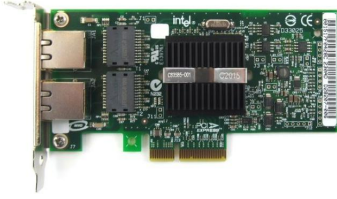

Oracle 371-0905 Datenblatt

Oracle Sun 371-0905 X7280A-2 PCI-Express T1000/T2000 Dual-Gigabit-Ethernet-UTP-Serveradapter

371-0905

Oracle Sun 371-0905 X7280A-2 PCI-Express T1000/T2000 Dual-Gigabit-Ethernet-UTP-Serveradapter

Hersteller: Sun Microsystems

Hersteller-Teilenummer: X7280A-2

Website-Adresse des Herstellers: <http://www.sun.com>

Markenname: Sonne

Produktmodell: 371-0905

Produktname: PCI-E Low-Profile-Dual-Gigabit-Ethernet

Produkttyp: Fast-Ethernet-Karte

Schnittstellen/Anschlüsse

Hostschnittstelle: PCI Express

Gesamtzahl der Ports: 2

Anzahl der Netzwerkanschlüsse (RJ-45): 2

Netzwerk-Kommunikation

Netzwerktechnologie: 1000Base-T