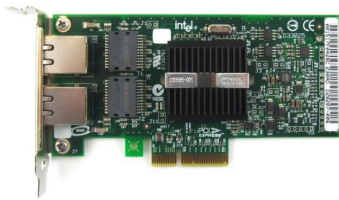

Oracle 371-0905 Datenblatt

Oracle Sun 371-0905 X7280A-2 PCI-Express T1000/T2000 Dual-Gigabit-Ethernet-UTP-Serveradapter

371-0905

Oracle Sun 371-0905 X7280A-2 PCI-Express T1000/T2000 Dual-Gigabit-Ethernet-UTP-Serveradapter

Hersteller: Sun Microsystems

Hersteller-Teilenummer: X7280A-2

Website-Adresse des Herstellers: <http://www.sun.com>

Markenname: Sonne

Produktmodell: 371-0905

Produktname: PCI-E Low-Profile-Dual-Gigabit-Ethernet

Produkttyp: Fast-Ethernet-Karte

Schnittstellen/Anschlüsse

Hostschnittstelle: PCI Express

Gesamtzahl der Ports: 2

Anzahl der Netzwerkanschlüsse (RJ-45): 2

Netzwerk-Kommunikation

Netzwerktechnologie: 1000Base-T