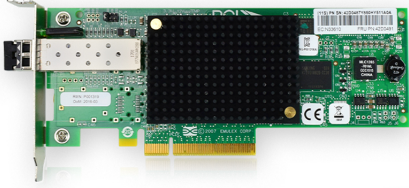

IBM 00JY847 Datenblatt

IBM 00JY847 00JY807 Emulex 8GB FC Single Port HBA Half Bracket

00JY847

IBM 00JY847 00JY807 Emulex 8GB FC Single Port HBA Half Bracket

[Jetzt kaufen](#)